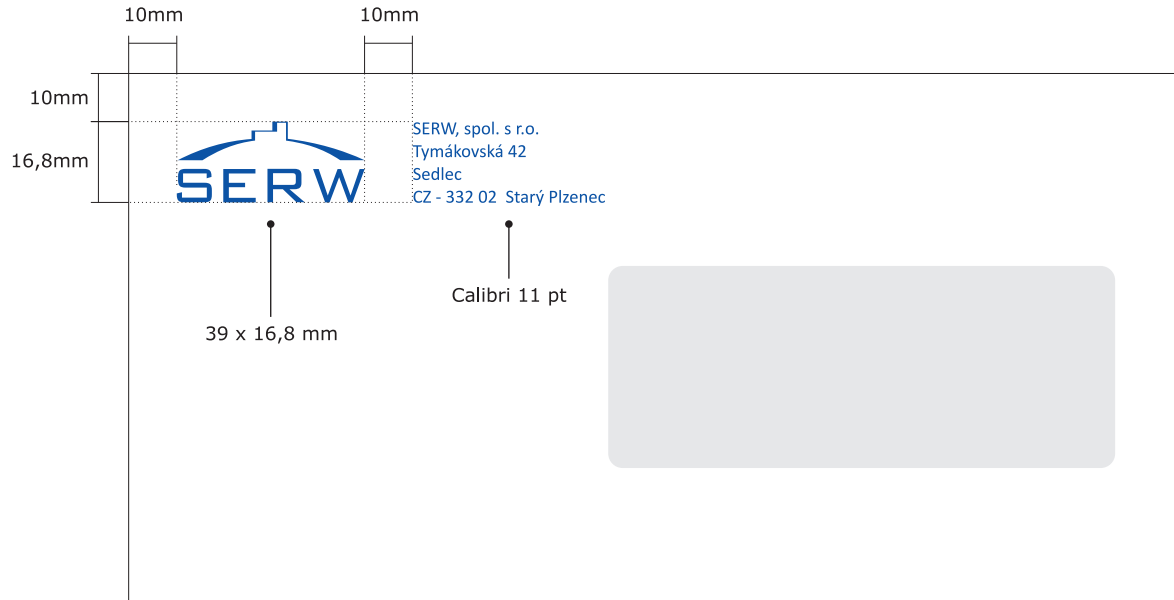

OBÁLKA FORMÁTU DL S OKÉNKEM

Dopisní obálka ve formátu DL o rozměrech 220 x 110 mm s okénkem. Logo a adresa jsou umístěny vlevo nahoře. Okénko pro adresáta je umístěno v pravé části obálky. Tisk barvou Pantone 2945.